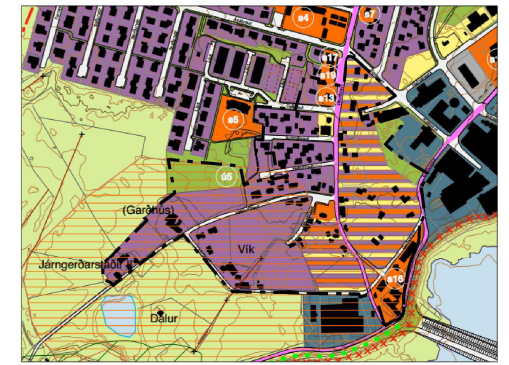

Innan deiliskipulagssvæðisins eru sjö hús friðuð samkvæmt lögum um menningarminjar. Þeim má ekki breyta né rífa án samþykkis Minjastofnunar Íslands. Að auki eru önnur tólf hús sem byggð voru fyrir 1926, en um þau gildir að skylt er að leita álits Minjastofnunar Íslands ef eigendur hyggjast breyta þeim. Þessi hús þyrfti að kanna nánar til að ganga betur úr skugga um minjagildi þeirra. Auk þessara fjórtán húsa er lagt til að önnur tólf hús sem eru meðal elstu bygginga bæjarinnar verði skoðuð nánar með tilliti til minjagildis og upprunaleika. Sjá má í lóðatöflum á skipulagsuppdraetti og á skýringarmynd hér til hliðar hvaða hús þetta eru.

Æskilegt er að sýnileg merki um byggingarsögu svæðisins verði í framtíðinni sem skýrust. Merki um 19. aldar söguna eru helst fólgin í lóðaskipan og tóftum horfinna húsa og rústum garða. Einnig má telja til heiti húsa, sem er arfur frá 19. öld og byrjun þeirrar 20. Æskilegt er að þeirri hefð verði áfram fylgt og ný hús sem byggð verða á lóðum þeirra sem nú eru horfin haldi nöfnum þeirra. Einnig er æskilegt að hús sem byggð verða á nýjum lóðum fái heiti sem styðji hefðina, annað hvort af þekktum kennileitum, horfum húsum eða ný nöfn í anda hefðarinnar.

Gamli bærinn í gildandi aðalskipulagi Grindavíkur 2010-2030

SKÝRINGAR

- Hús 100 ára og eldri
- Hús byggð fyrir 1926
- Hús byggð 1926-1950
- Hús byggð 1951 og seinna
- Afmörkun skipulags
- Ásgarður Heiti húsa
- 15 Húsnúmer
- 1968 Byggingarár húsa
- Útlínur horfinna húsa
- Byggðarendi Heiti horfinna húsa