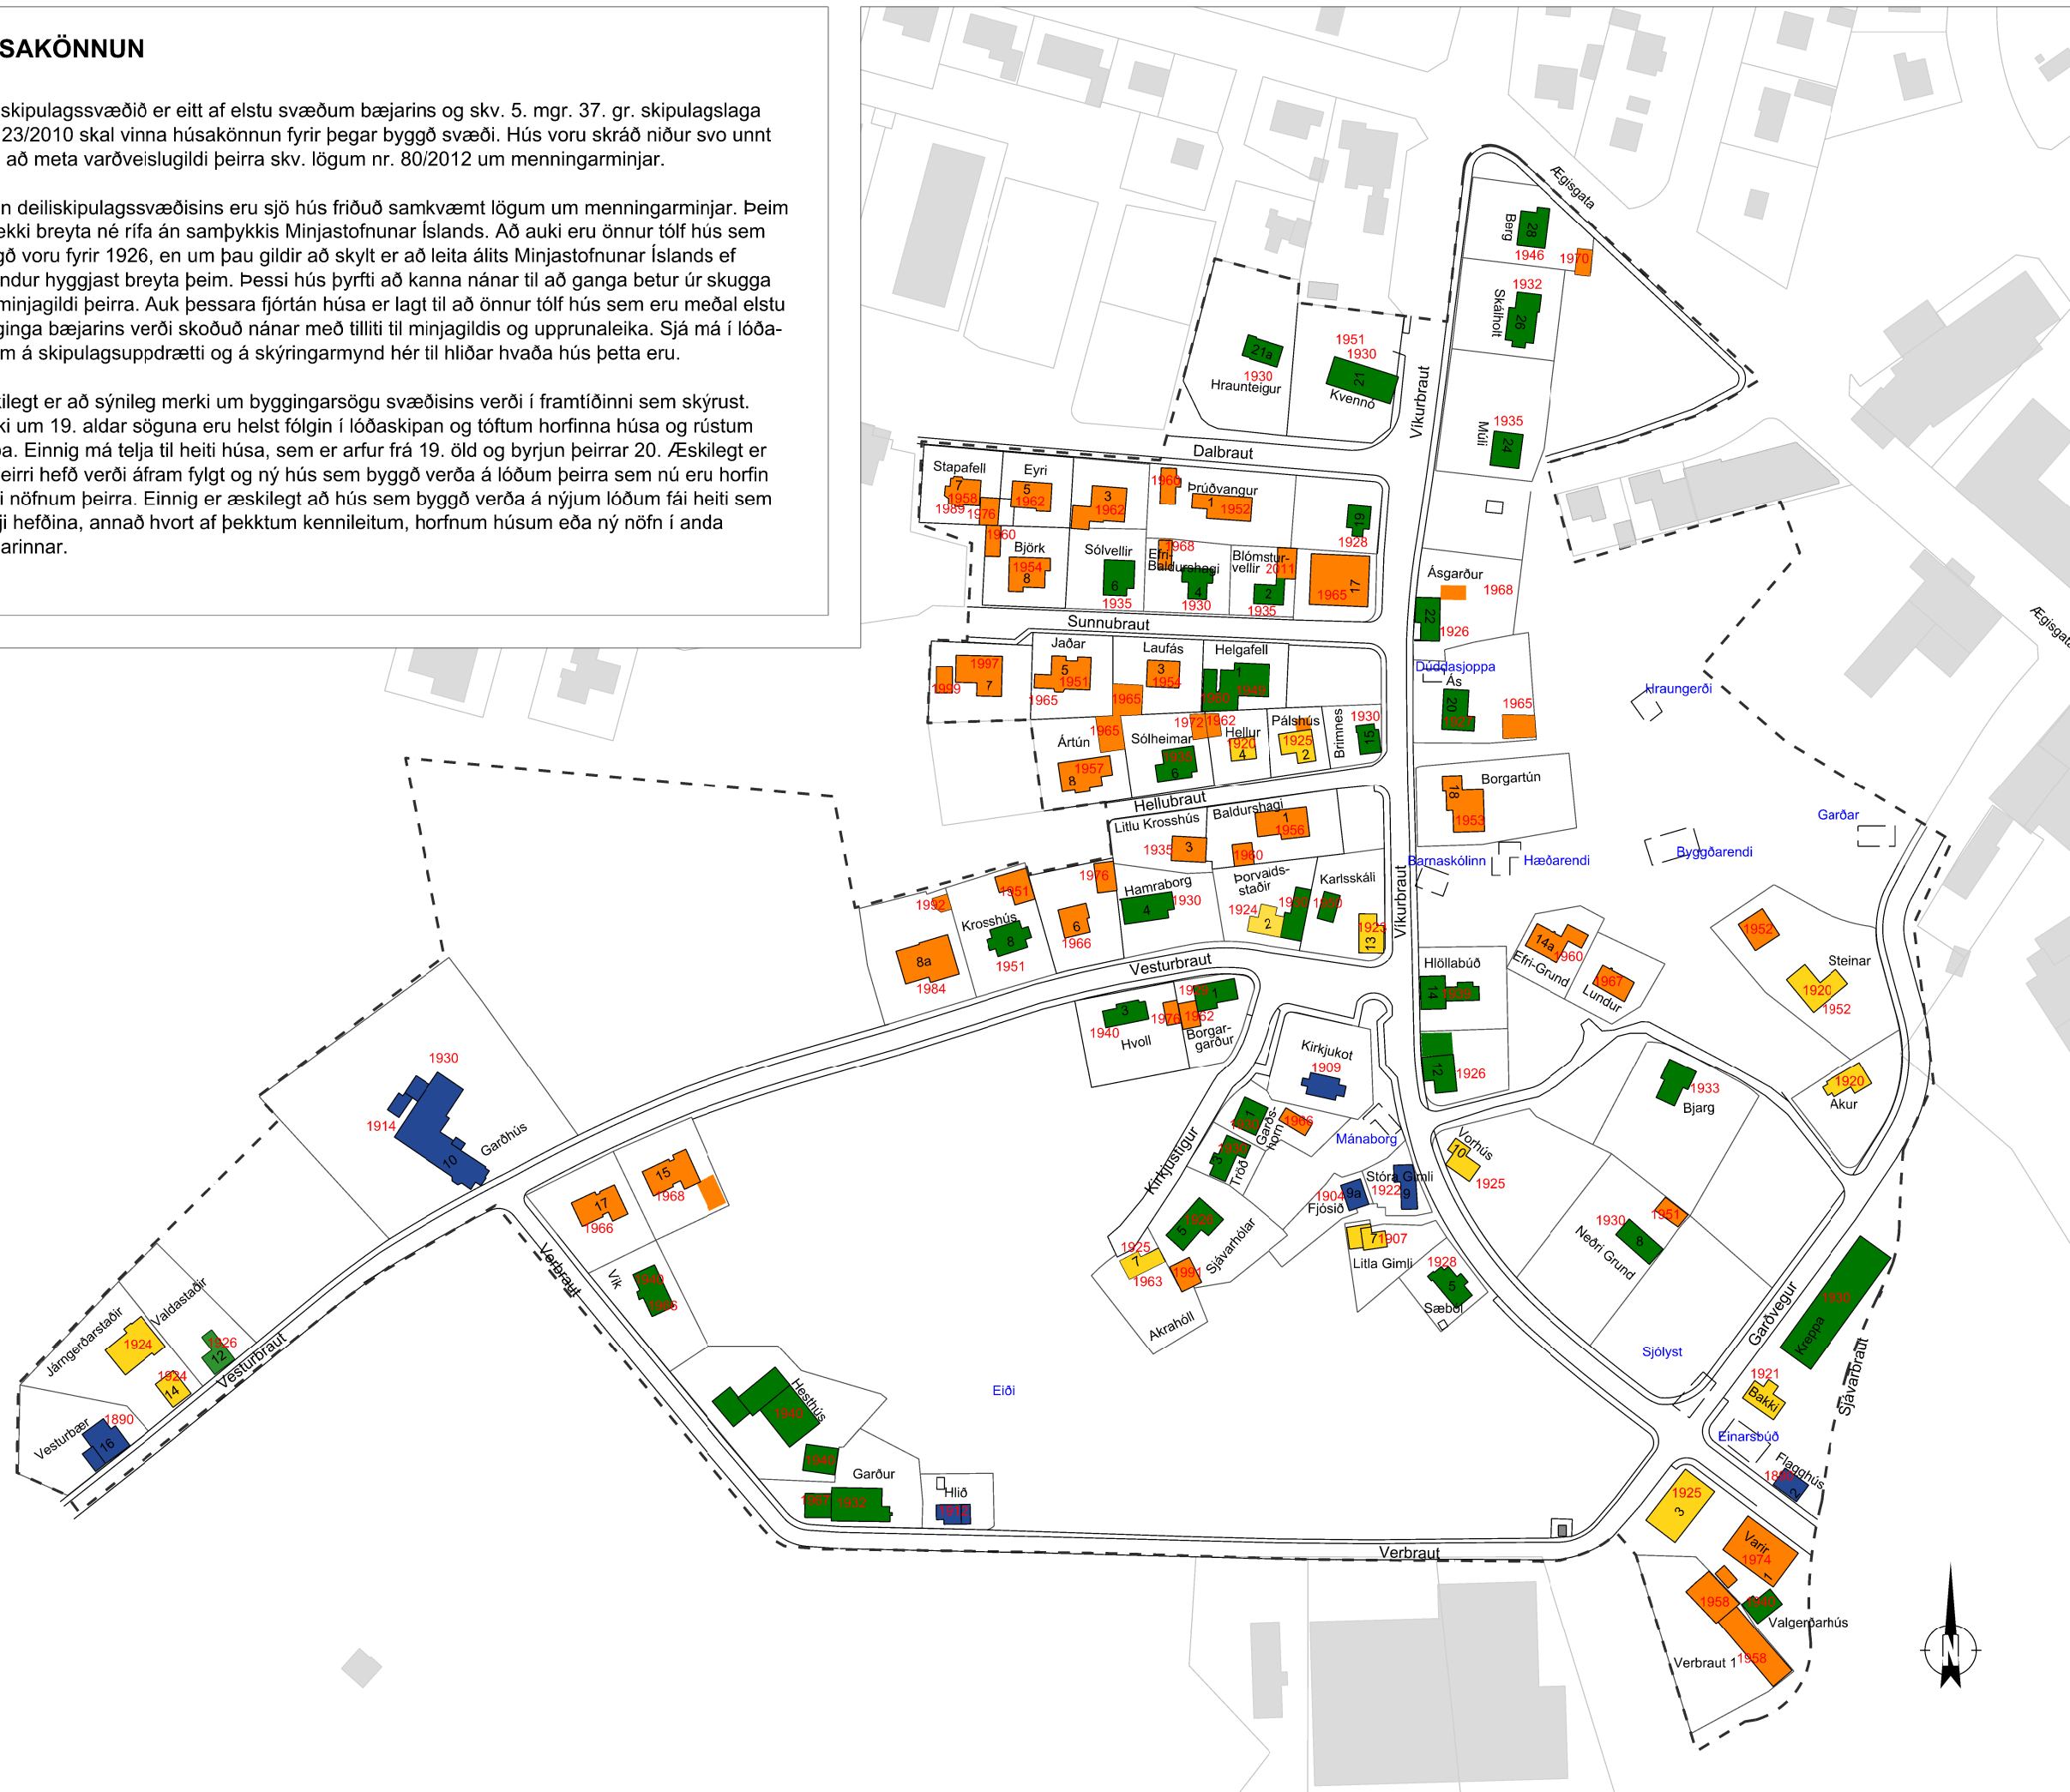

GRINDAVÍK

**GAMLI BÆRINN
HÚSAKÖNNUN**

Heiti og byggingarár húsa		Útgáfa
husakonunn.dgn	Málsvári 1:2000	Blástand A3
Unnt frá Grindavíkurbæ	Daga 24.09.2015	Töknúmer 004 PR5

EFLA VERKFRÆDISTOFA