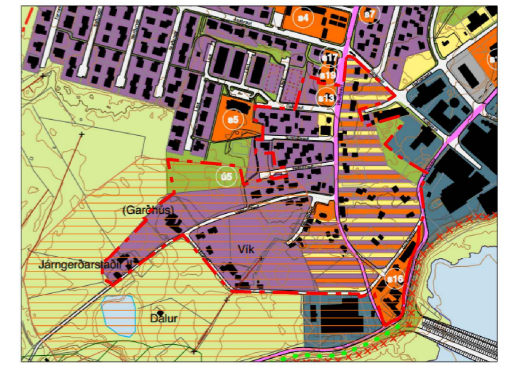

Vesturbær, byggður 1890

Elstu húsin í gamla bænum

Flaghús / Flaggstangarhús byggð 1890

Gamli bærin í gildandi aðalskipulagi Grindavíkur 2010-2030

SKÝRINGAR

- Friðuð hús
- Hús byggð fyrir 1926
- Áhugaverð hús sem ber að kanna
- Afmörkun skipulags

GAMLI BÆRINN  
HÚSAKÖNNUN

Friðuð hús			Ligla V01
Húsakönnun.dgn	Málsvæði 1:2000	Bláttæði A3	Tekning nr. 005
Unnið fyrir Grindavíkurbæ	Dagur 24.09.2015	Teknað af ÞRS	