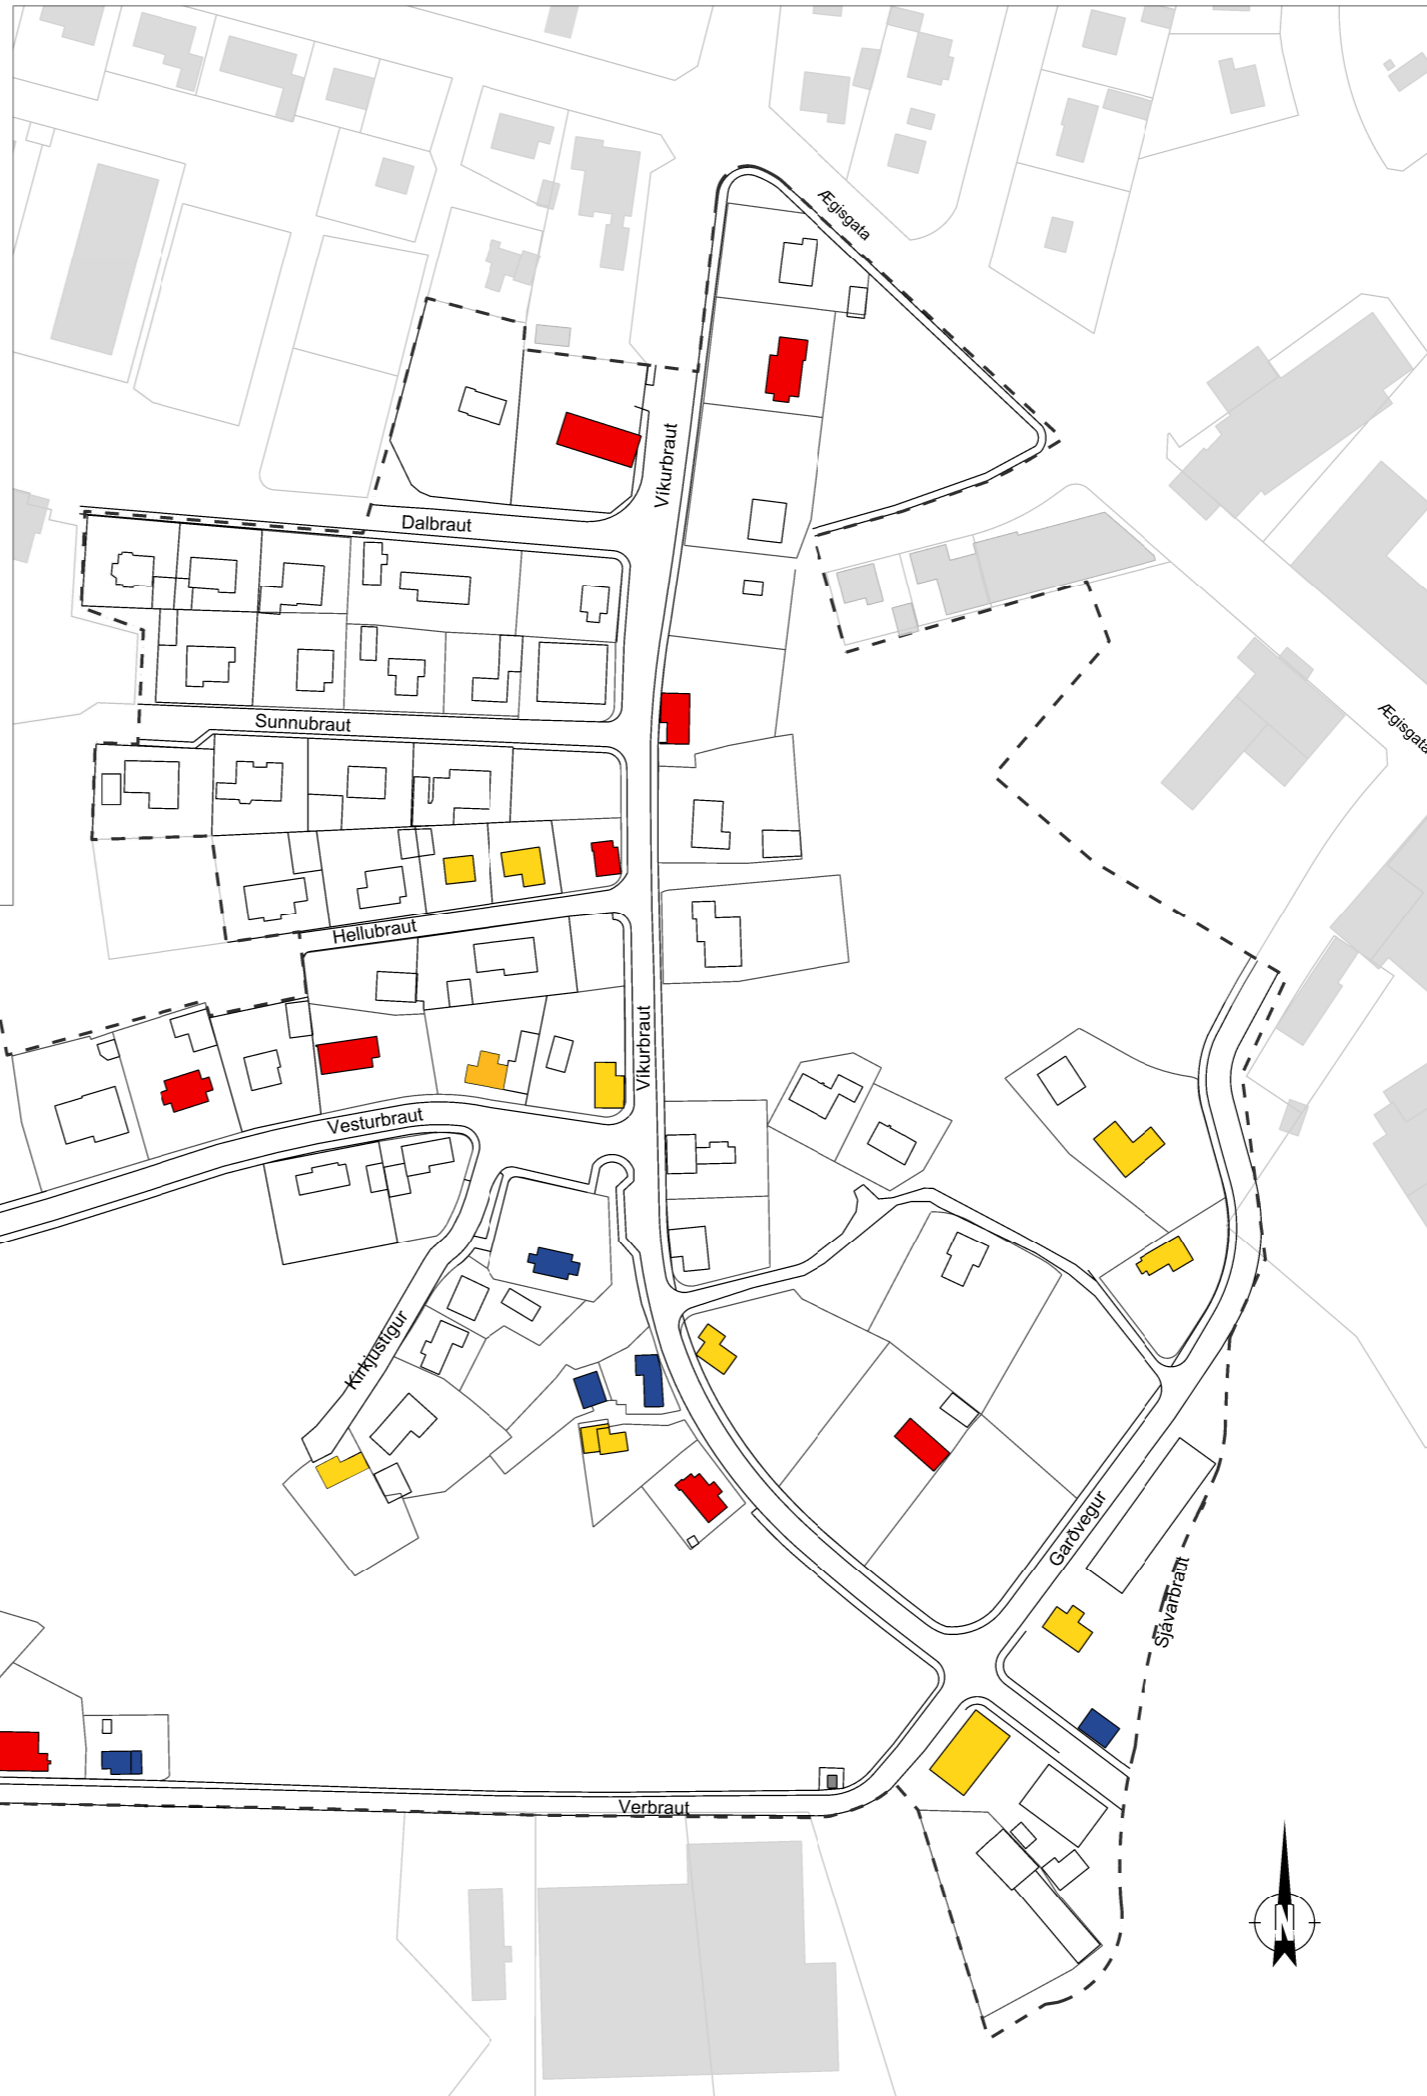

Vesturbær, byggður 1890

Elstu húsin í gamla bænum

Flaghús / Flaggstangarhús byggð 1890

Gamli bærin í gildandi aðalskipulagi Grindavíkur 2010-2030

SKÝRINGAR

- Friðuð hús
- Hús byggð fyrir 1926
- Áhugaverð hús sem ber að kanna
- Afmörkun skipulags

GAMLI BÆRINN  
HÚSAKÖNNUN

Friðuð hús			Ligla V01
Húsakönnun.dgn	Málsvæði 1:2000	Bláttæði A3	Tekning nr. 005
Unnið fyrir Grindavíkurbæ	Dagur 24.09.2015	Teknað af ÞRS	