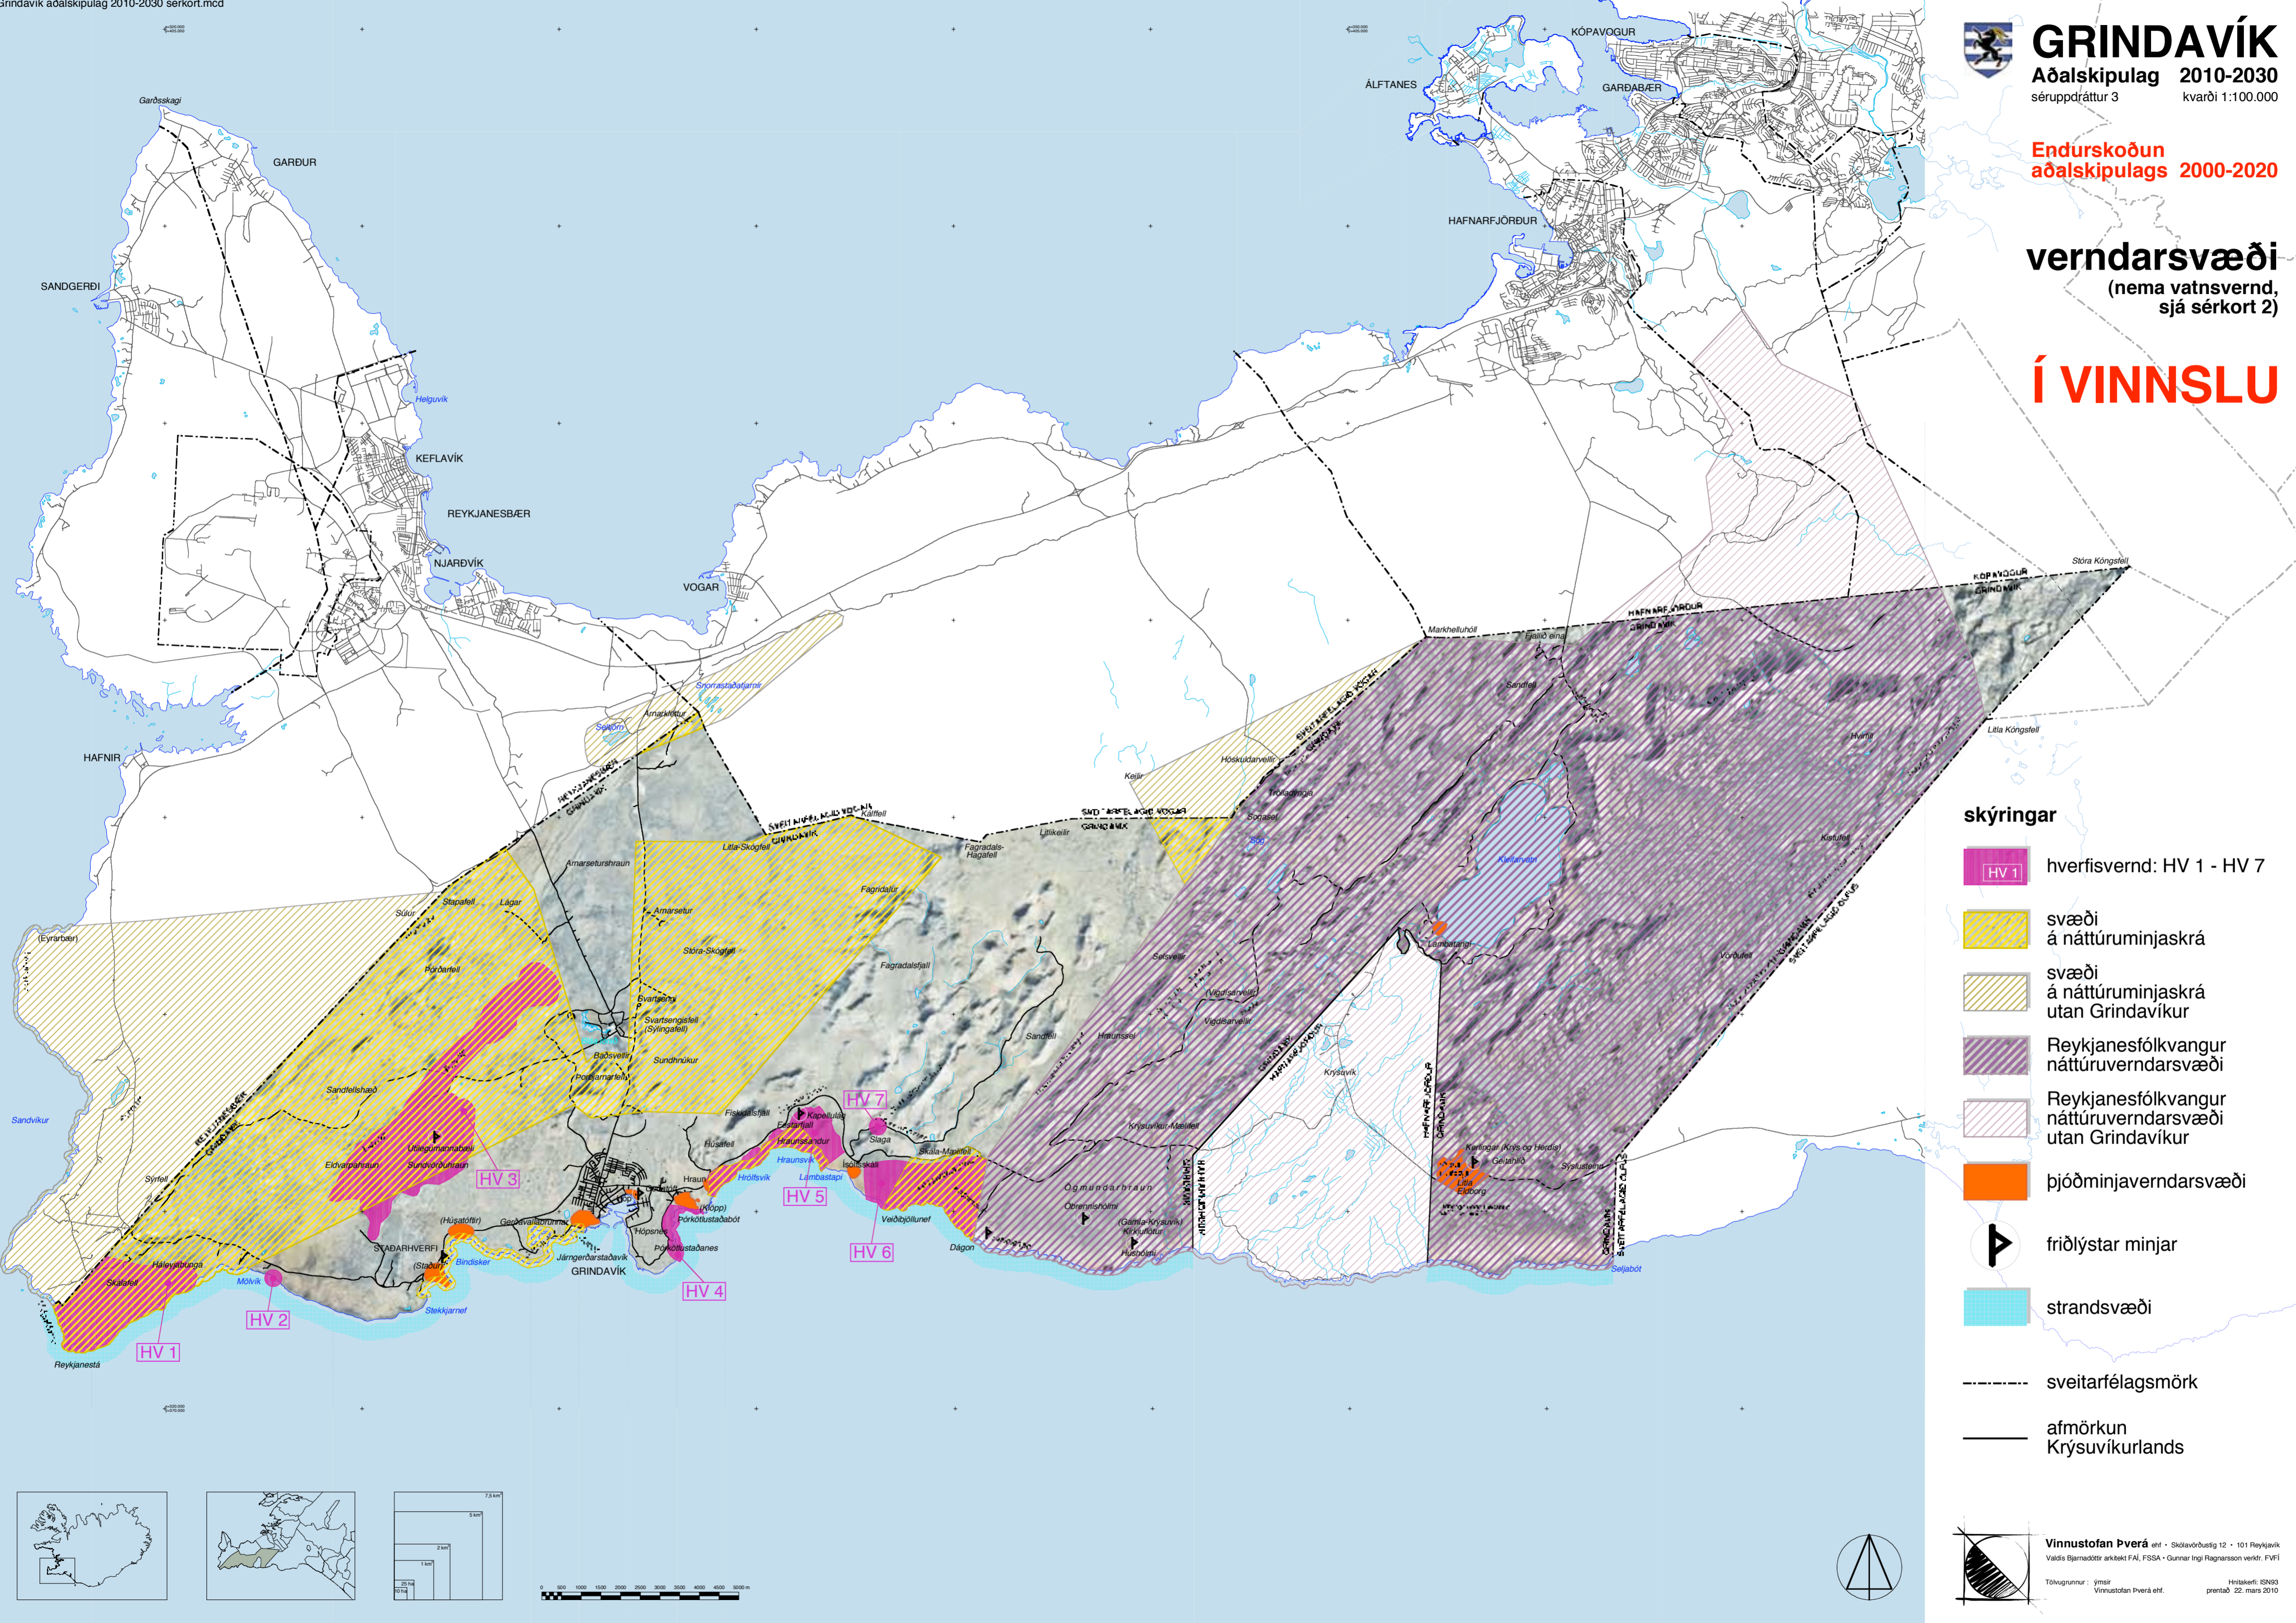

Endurskoðun  
aðalskipulags 2000-2020

**verndarsvæði**  
(nema vatnsvernd,  
sjá sérkort 2)

**Í VINNSLU**

- skýringar**
-  hverfisvernd: HV 1 - HV 7
  -  svæði á náttúruminjaskrá
  -  svæði á náttúruminjaskrá utan Grindavíkur
  -  Reykjanesfólkvangur náttúruverndarsvæði
  -  Reykjanesfólkvangur náttúruverndarsvæði utan Grindavíkur
  -  þjóðminjavernðarsvæði
  -  friðlýstar minjar
  -  strandsvæði
  -  sveitarfélagsmörk
  -  afmörkun Krýsuvíkurlands