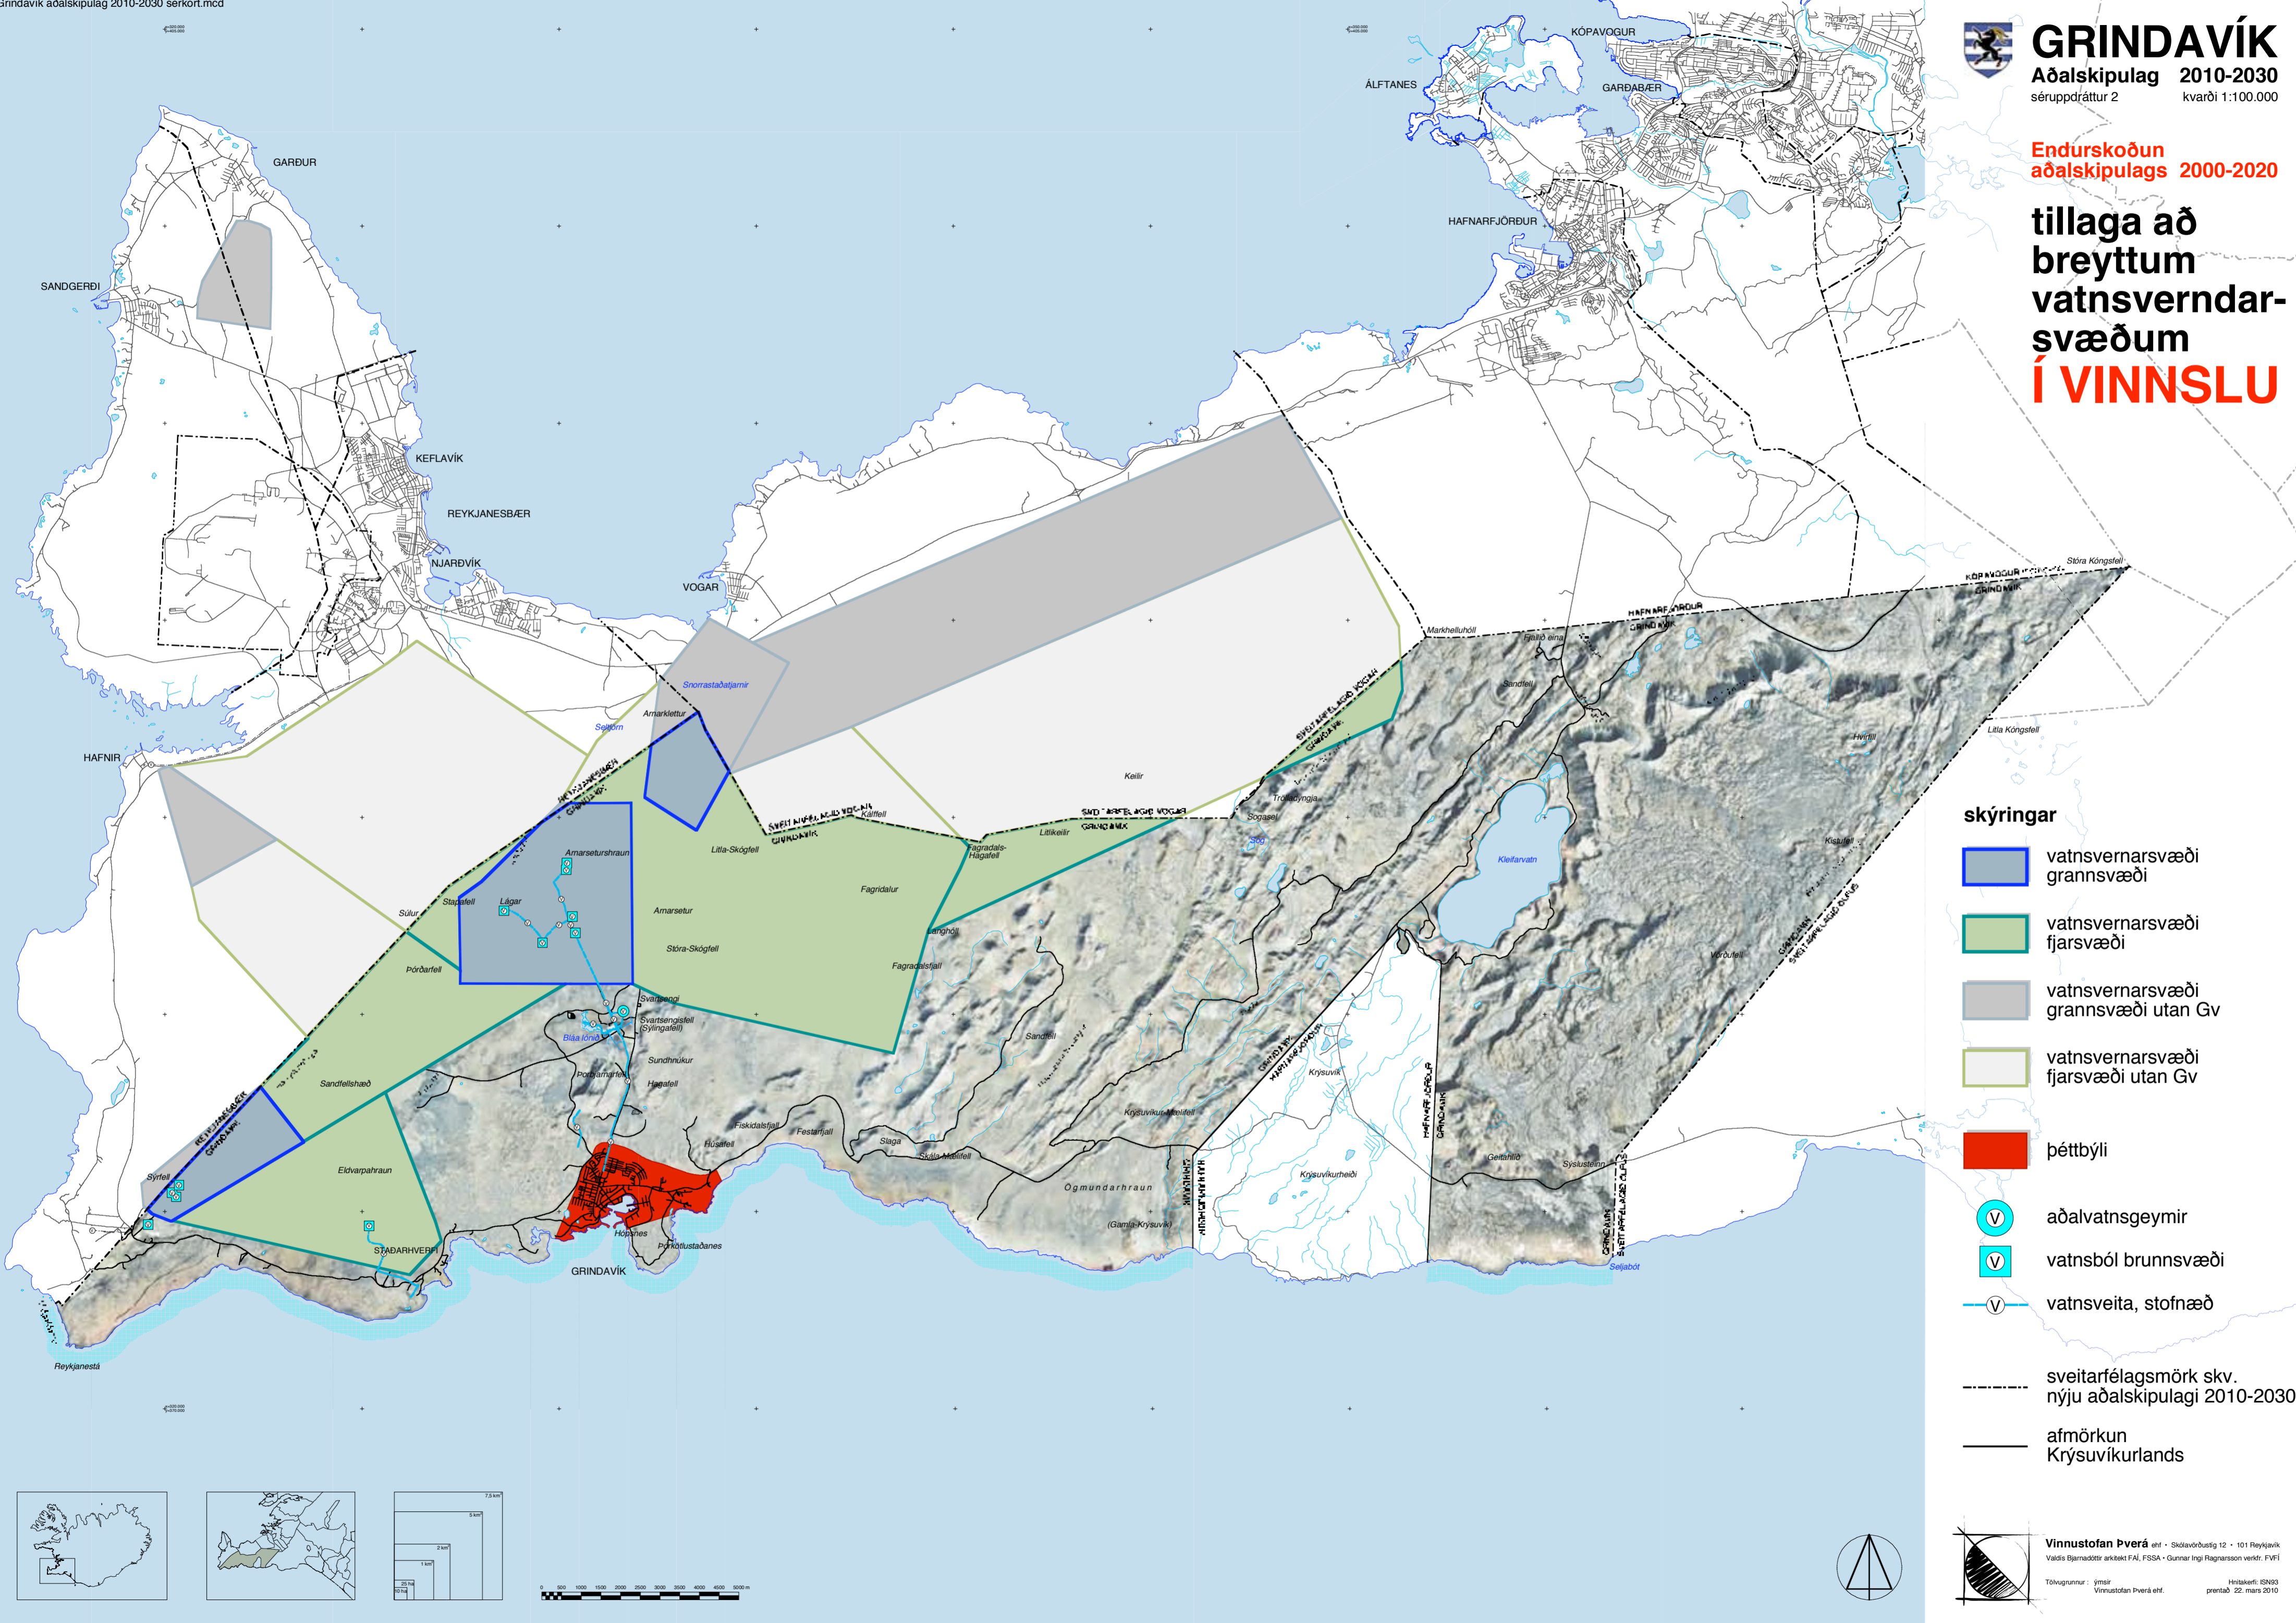

Endurskoðun
aðalskipulags 2000-2020

tillaga að breyttum vatnsverndar- svæðum Í VINNSLU

skýringar

-  vatnsverndarsvæði grannsvæði
-  vatnsverndarsvæði fjarsvæði
-  vatnsverndarsvæði grannsvæði utan Gv
-  vatnsverndarsvæði fjarsvæði utan Gv
-  pöttbýli
-  aðalvatnsgeymir
-  vatnsból brunnsvæði
-  vatnsveita, stofnæð
-  sveitarfélagsmörk skv. nýju aðalskipulagi 2010-2030
-  afmörkun Krýsvíkurlands